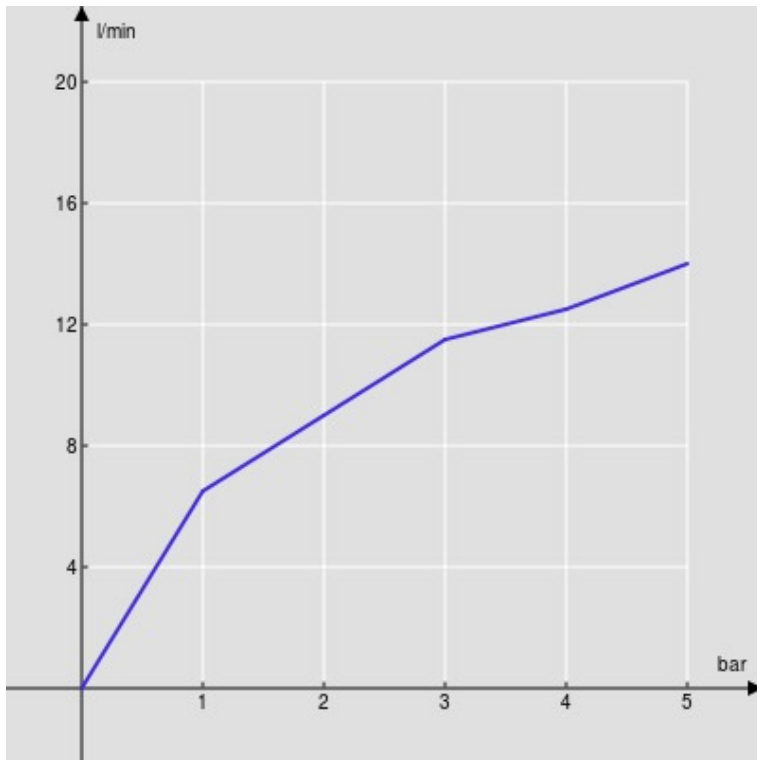

SPECIFICHE

Monocomando

Chrome

Aeratore anticalcare M 24 x 1

Scarico 1 1/4" con sistema brevettato SNAP

Flessibili inox ø 3/8"

Limitatore di portata con freno al 50%

Imballo: 41,5 x 16 x 7,5 cm / 0,00498 m³ / 1,64 kg

CERTIFICAZIONI

DIAGRAMMA DI PORTATA: ACQUA CALDA/FREDDA

— Aeratore

DIAGRAMMA DI PORTATA: ACQUA MISCELATA

— Aeratore