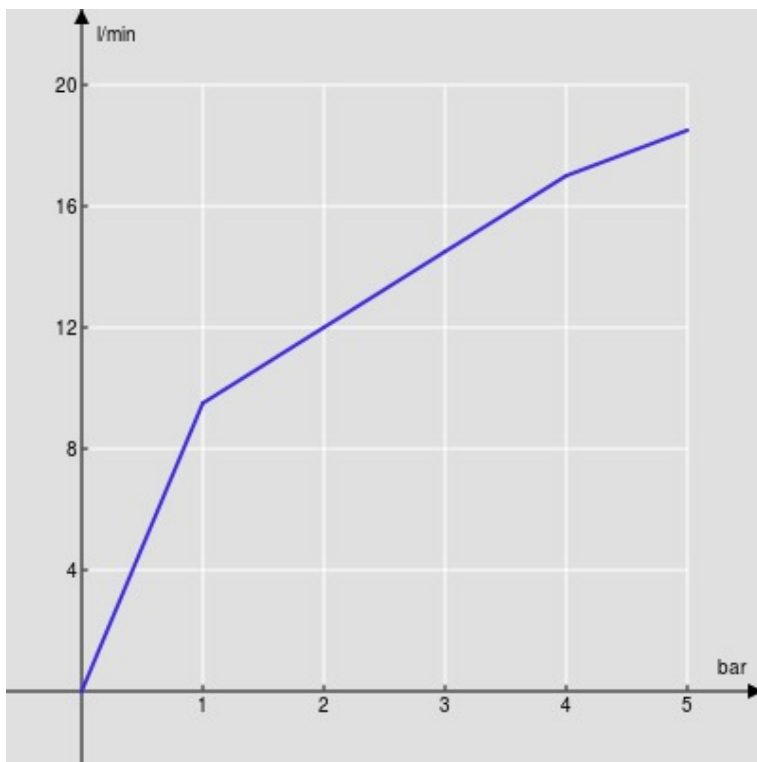

SPECIFICHE

Monocomando

Chrome

Aeratore anticalcare M 24 x 1

Scarico 1 1/4" con sistema brevettato SNAP

Flessibili inox ø 3/8"

Limitatore di portata con freno al 50%

Imballo: 41,5 x 16 x 7,5 cm / 0,00498 m³ / 1,64 kg

CERTIFICAZIONI

DIAGRAMMA DI PORTATA: ACQUA CALDA/FREDDA

— Aeratore

DIAGRAMMA DI PORTATA: ACQUA MISCELATA

— Aeratore