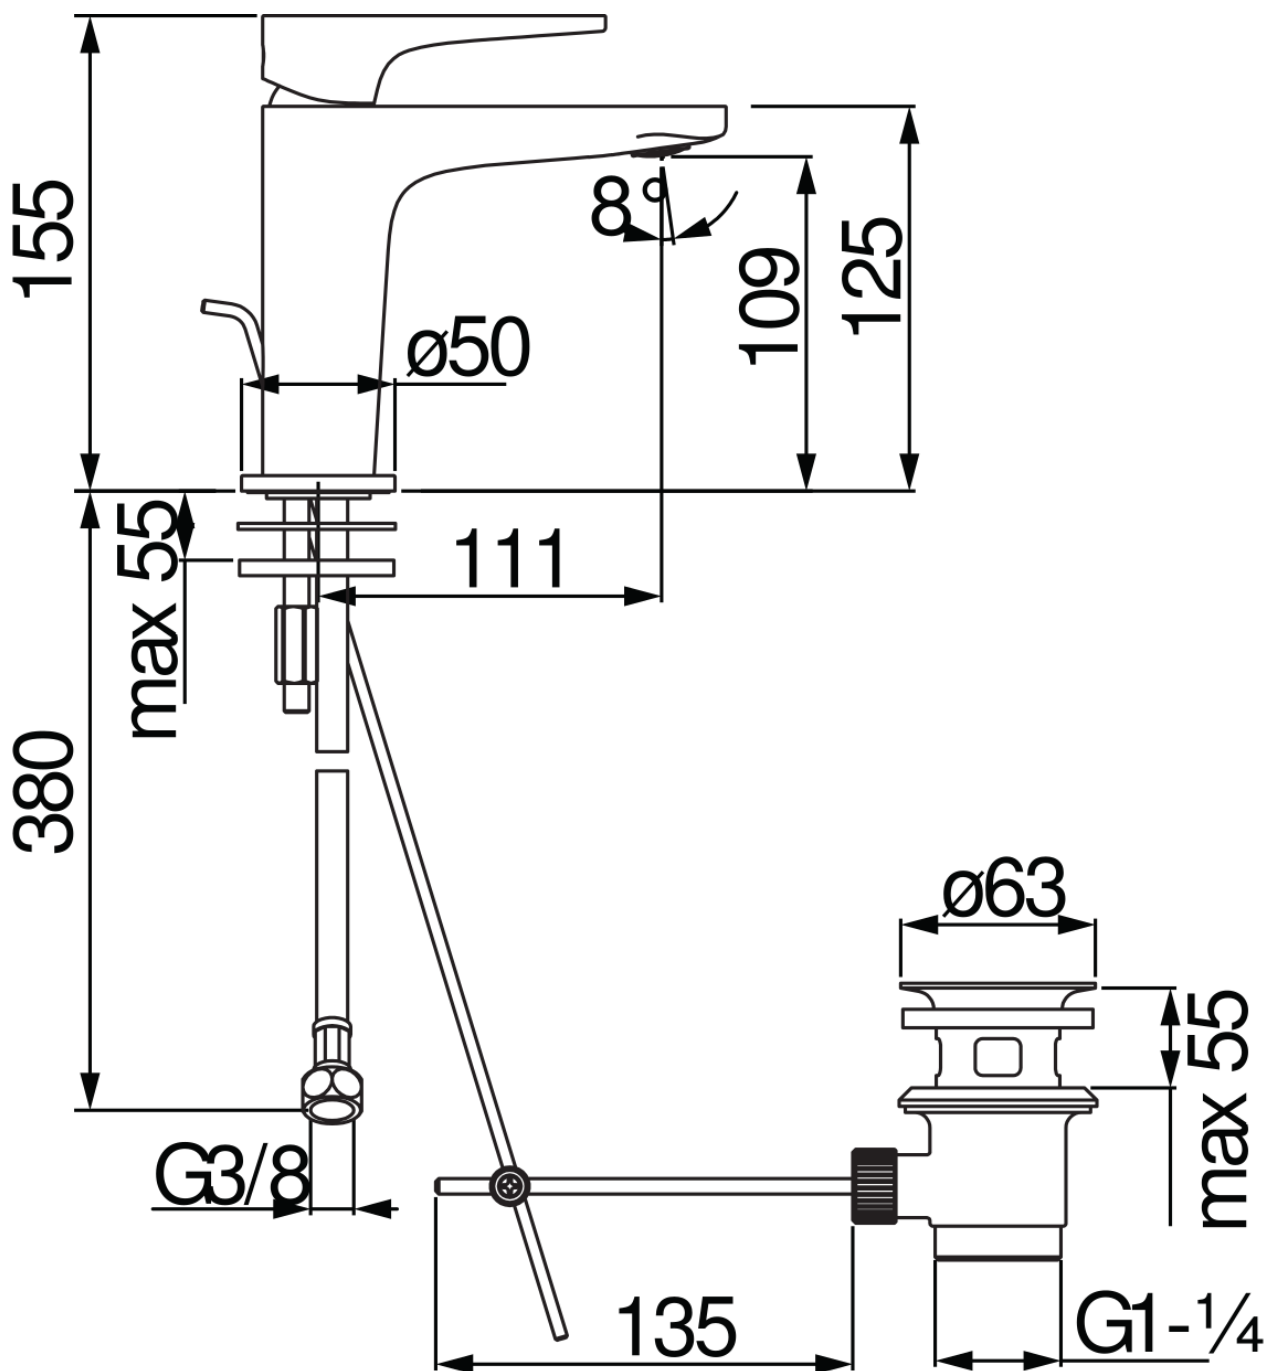

SPECIFICHE

Monocomando

Chrome

Aeratore anticalcare M 24 x 1

Scarico 1 1/4" con sistema brevettato SNAP

Flessibili inox ø 3/8"

Limitatore di portata con freno al 50%

Imballo: 41,5 x 16 x 7,5 cm / 0,00498 m³ / 1,64 kg

CERTIFICAZIONI

DIAGRAMMA DI PORTATA: ACQUA CALDA/FREDDA

— Aeratore

DIAGRAMMA DI PORTATA: ACQUA MISCELATA

— Aeratore